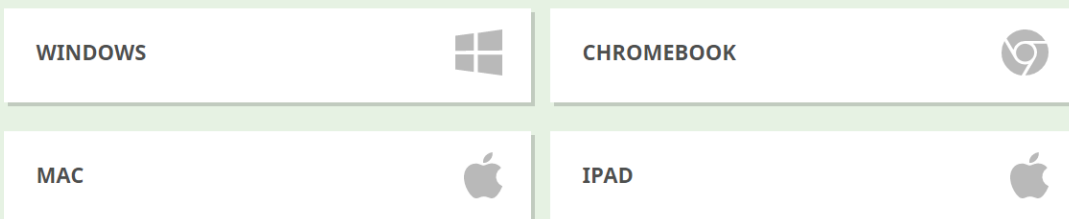

ADDITIONAL PLATFORMS

On Windows platform, you can also [DownloadWindows-URI](#)

If you already have Minecraft: Education Edition installed, [FollowInstruction-URI](#) to get the update (version 1.12.60).

Footer-LearnMore [LearnMore-URL](#)