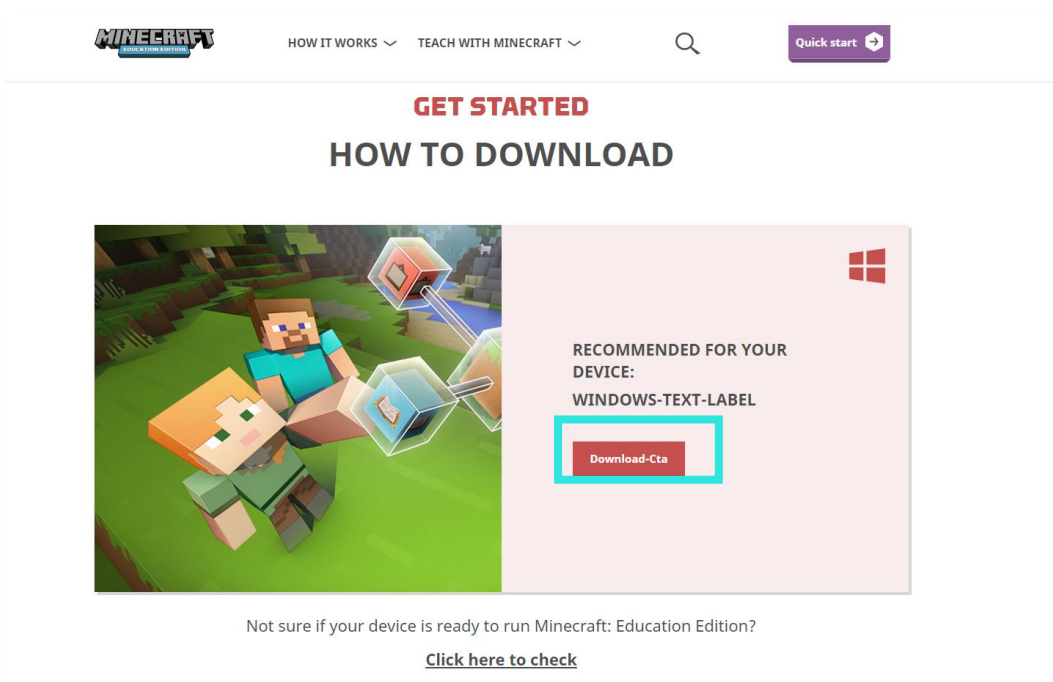

Pasos para descargar Minecraft: Education Edition

En colaboración con

Pasos para comenzar con Minecraft: Education Edition

Contacto:
Andrea Plaza Vázquez
andrea.plaza@l3tcraft.com
m. 636917854

Pasos para comenzar con Minecraft: Education Edition

Pasos para instalar Minecraft: Education Edition

1. Ir a la página <https://education.minecraft.net/> y hacer clic en “download”.

- La propia web detectará la recomendación de instalador para que te lo puedas descargar haciendo clic en “download-cta”.

Pasos para comenzar con Minecraft: Education Edition

- La versión educativa de Minecraft está disponible para las siguientes plataformas:
 - o Windows 7 en adelante
 - o Mac
 - o iPad – App Store
 - o Chromebook – Google Play
- Si no estás seguro de que tu dispositivo sea compatible, puedes hacer clic en “*click here to check*” para que comprueben que el dispositivo en el que te encuentras es compatible. Si es correcto te saldrá el siguiente mensaje: