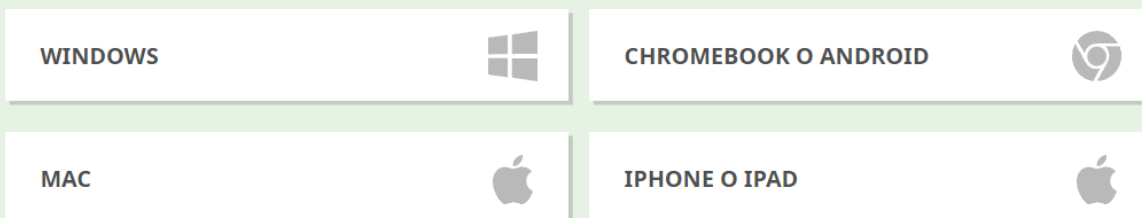

PLATAFORMAS DISPONIBLES

Los usuarios de Windows también pueden [descargarlo desde la Tienda Windows](#).

Si ya tienes instalado Minecraft: Education Edition, [sigue estas instrucciones](#) para obtener la actualización.

El Modo Aula está disponible para Windows y Mac. [Obtén más información aquí](#).